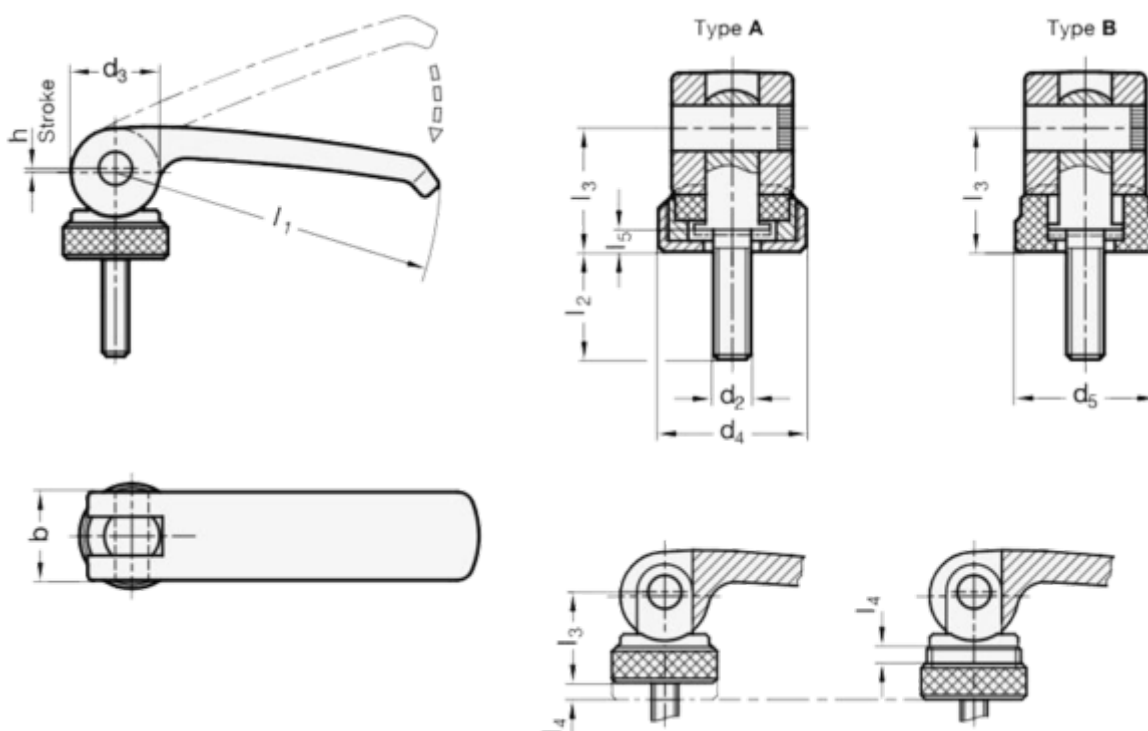

Varenummer: 209277101M1020A  
Beskrivelse: E+G Excenterlås GN 927.7-101-M10-20-A  
Udvendigt gevind

## Mål

b = 25  
d2 = M10  
d4 = 30  
d5 =  
l1 = 101  
l2 = 20